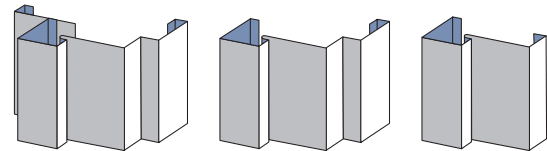

KARMALTERNATIV

Karm A

Karm B

Karm C