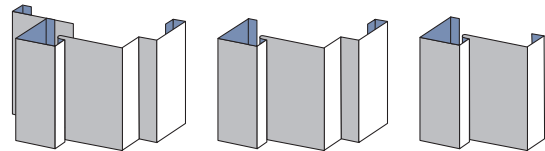

KARMALTERNATIV

Karm A

Karm B

Karm C