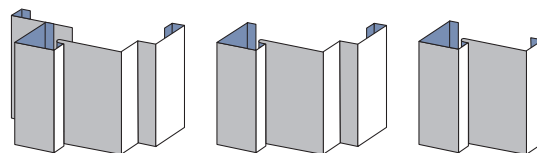

KARMALTERNATIV

Karm A

Karm B

Karm C