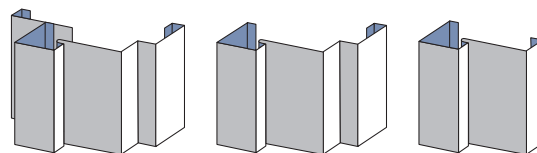

KARMALTERNATIV

Karm A

Karm B

Karm C