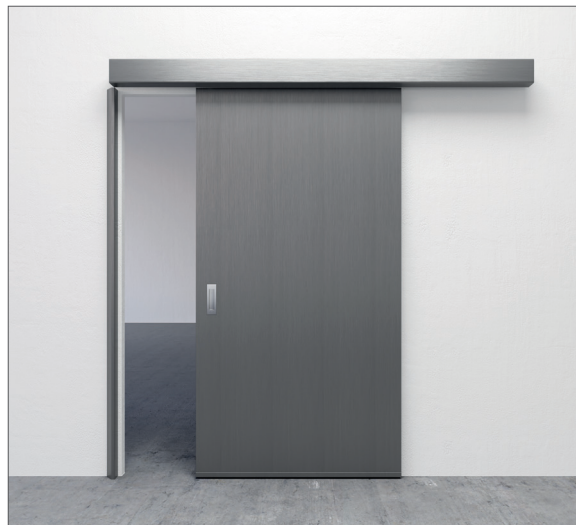

Rostfri skjutdörr med dörrautomatik

MODELL: HI-S1-S (RF) / HI-S1-SD (RF)

KLASSNING: Oklassad

DÖRRBLAD

Dörrbladet är 46 mm tjockt.

Material: 1 mm rostfri plåt 304 / 316L slipad 180/220 och isolering av mineralull.

Ytbehandling: Omålad som standard.

Kan mot beställning målas i valfri kulör (RAL eller NCS).

KARM

Levereras med anslag i framkant (endast HI-S1-S).

TRÖSKEL

Dörren levereras utan tröskel som standard.

STANDARDBESLAG

Infällda skålhandtag båda sidor.

Styrguide för bultning mot golv.

SKJUTDÖRRSAUTOMATIK DORMA ES200

ES200 är en kompakt och snygg skjutdörrsautomatik. Elektronik är självlärande och justeringar kan enkelt ställas in via den integrerade displayen på kretskortet.

EXEMPEL PÅ TILLVAL

Glasurtag (se exempel nedan), armbågskontakt, sparkkontakt, radarsensor för automatiskt öppning.

MODELL: HI-S1-S