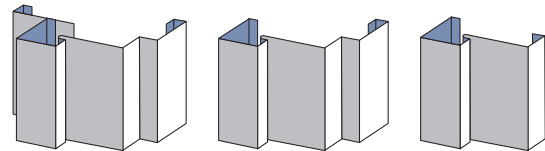

KARMALTERNATIV

Karm A

Karm B

Karm C