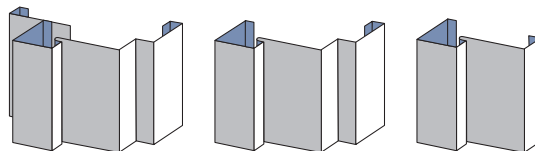

KARMALTERNATIV

Karm A

Karm B

Karm C