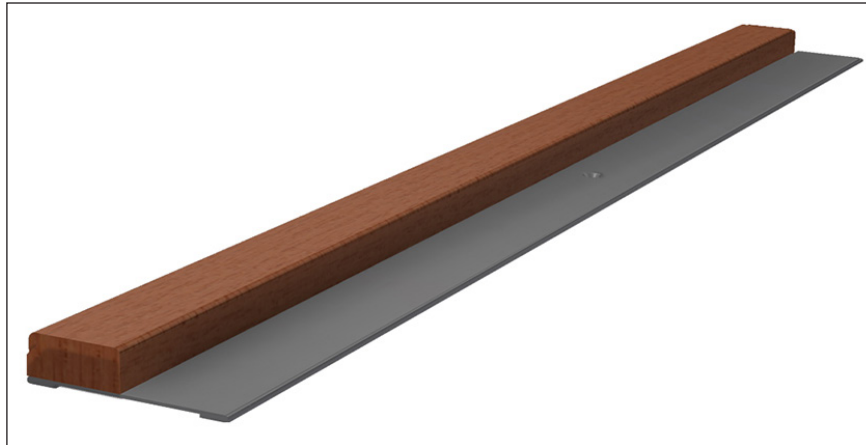

Rak ekträskel

Trösklar tillverkas som standard av magizinkplåt men kan som tillval tillverkas av rostfri plåt. Ekrösklar är som standard monterade på rostfri tröskelplatta. Till tamburdörrar finns även fasad- eller rak ekträskel som tillval.

MÅTT

Hellbergs Door Company AB
info@hellbergs.se | www.hellbergs.se