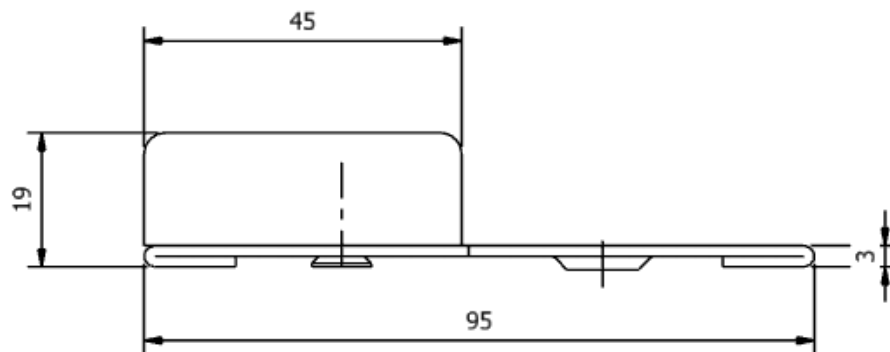

Rak ekträskel

Trösklar tillverkas som standard av magizinkplåt men kan som tillval tillverkas av rostfri plåt. Ekrösklar är som standard monterade på rostfri tröskelplatta. Till tamburdörrar finns även fasad- eller rak ekträskel som tillval.

MÅTT

Hellbergs Door Company AB
info@hellbergs.se | www.hellbergs.se