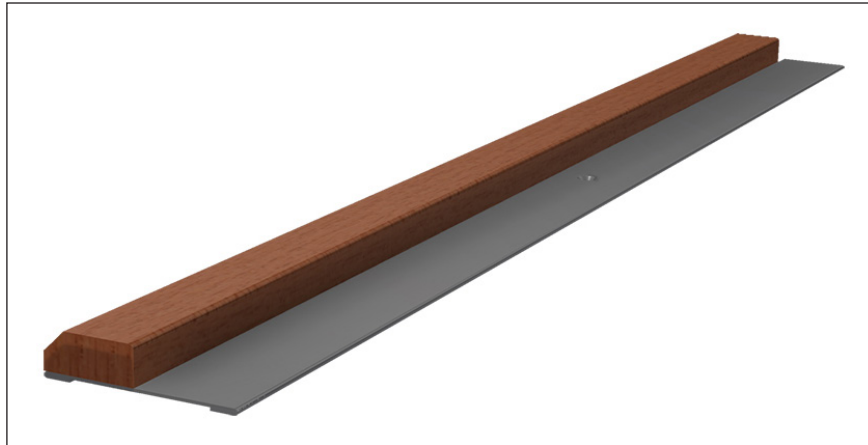

Fasad ektröskel

Trösklar tillverkas som standard av magizinkplåt men kan som tillval tillverkas av rostfri plåt. Ekrösklar är som standard monterade på rostfri tröskelplatta. Till tamburdörrar finns även fasad- eller rak ektröskel som tillval.

MÅTT

Hellbergs Door Company AB
info@hellbergs.se | www.hellbergs.se