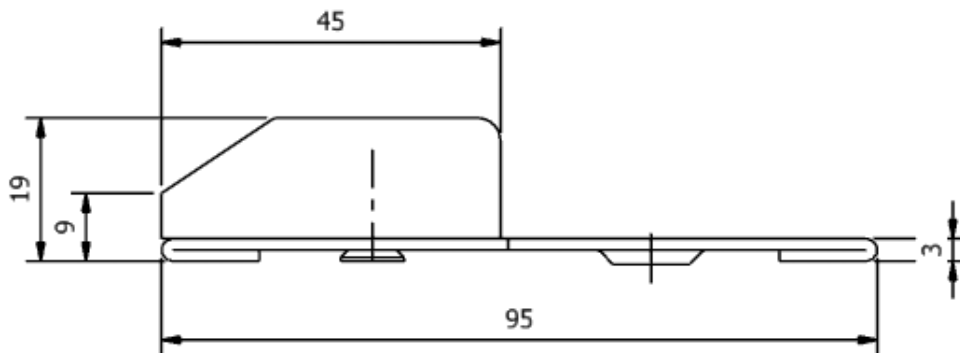

Fasad ektröskel

Trösklar tillverkas som standard av magizinkplåt men kan som tillval tillverkas av rostfri plåt. Ekrösklar är som standard monterade på rostfri tröskelplatta. Till tamburdörrar finns även fasad- eller rak ektröskel som tillval.

MÅTT

Hellbergs Door Company AB
info@hellbergs.se | www.hellbergs.se