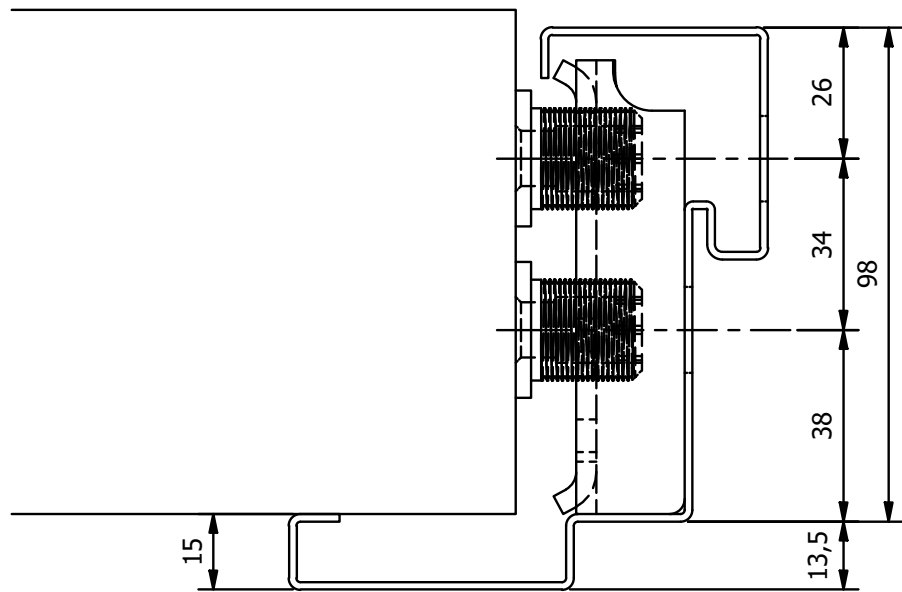

Karm B

DENNA RITNING ÄR VÅR EGENDOM OCH FÅR ICKE UTAN VÅRT MEDGIVANDE KOPIERAS, VISAS FÖR ELLER UTLÄMNAS TILL KONKURRENT ELLER ANNAN OBEHÖRIG PERSON
THIS DRAWING IS CONFIDENTIAL, IS THE EXCLUSIVE PROPERTY OF HELLBERGS AND IS SUBJECT TO RECALL AT ANY TIME. NO UNAUTHORIZED USE, COPY OR DISCLOSURE SHALL BE MADE WITHOUT PRIOR CONSENT IN WRITING.

HELLBERGS

Säker dörrdesign för alla behov

www.hellbergs.se

Måttitning

Karmdjup 98mm

Placering karmhylsor

SIGN. AL

STORLEK/SIZE. A3

ERSÄTTER REPLACES

ERSÄTT AV REPLACED BY

SKALA/SCALE 1 : 1,5

DATUM/DATE 2021-01-19

RITNING NR/DRAWING NO **HR-10185**

ÄNDR/ALT -