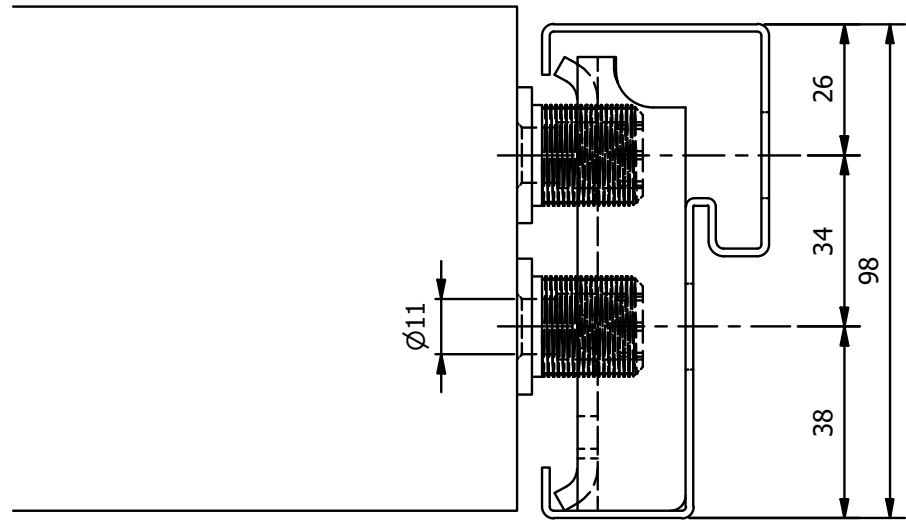

Karm C

DENNA RITNING ÄR VÅR EGENDOM OCH FÅR ICKE UTAN VÅRT MEDGIVANDE KOPIERAS, VISAS FÖR ELLER UTLÄMNAS TILL KONKURRENT ELLER ANNAN OBEHÖRIG PERSON
THIS DRAWING IS CONFIDENTIAL, IS THE EXCLUSIVE PROPERTY OF HELLBERGS AND IS SUBJECT TO RECALL AT ANY TIME. NO UNAUTHORIZED USE, COPY OR DISCLOSURE SHALL BE MADE WITHOUT PRIOR CONSENT IN WRITING.

HELLBERGS

Säker dörrdesign för alla behov

www.hellbergs.se

Måttitning

Karmdjup 98mm

Placering karmhylsor

SIGN. AL

STORLEK/SIZE. A3

ERSÄTTER REPLACES

ERSÄTT AV REPLACED BY

SKALA/SCALE 1 : 1,5

DATUM/DATE 2021-01-19

RITNING NR/DRAWING NO **HR-10185**

ÄNDR/ALT -