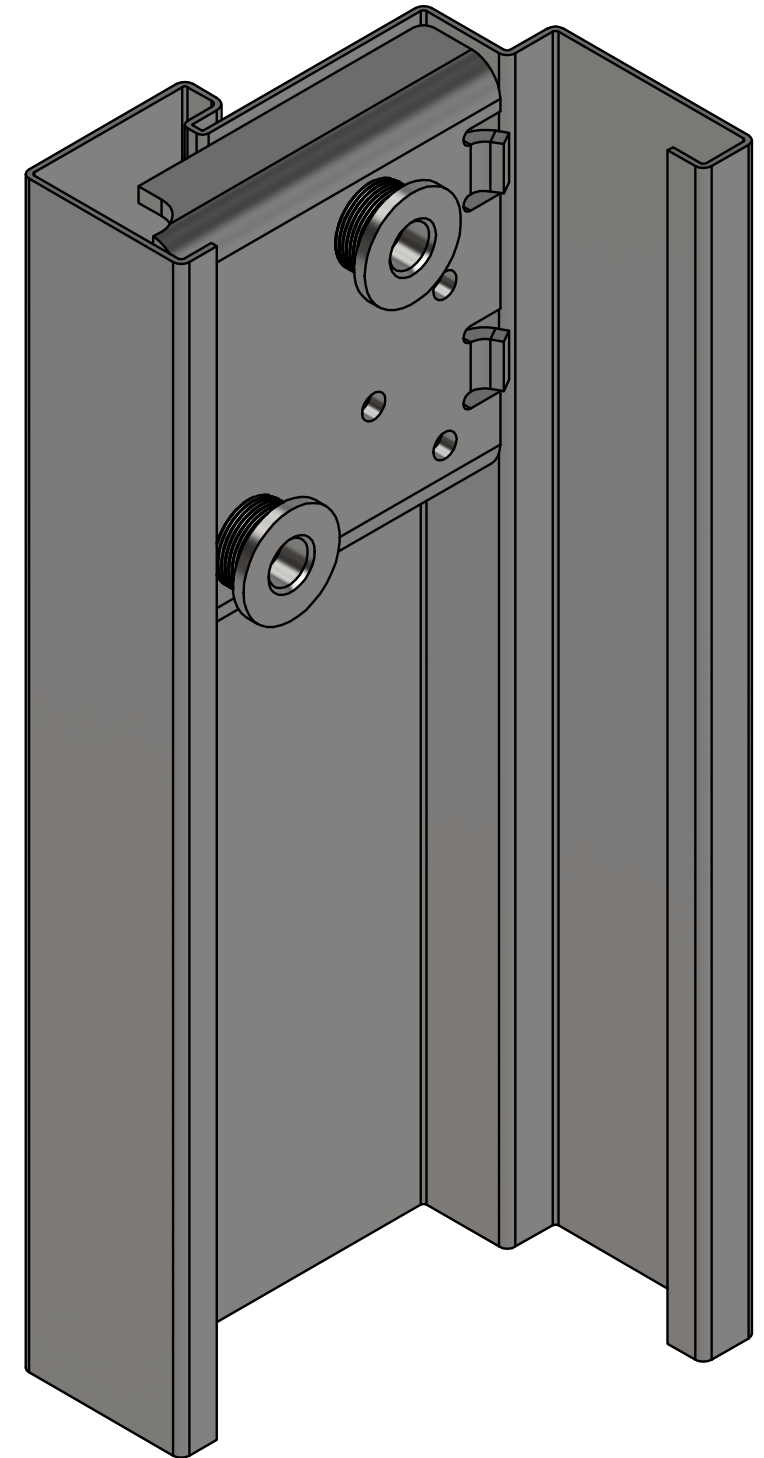

Karm C

Karm B

Karm C

Karm B

DENNA RITNING ÄR VÅR EGENDOM OCH FÅR ICKE UTAN VÅRT MEDGIVANDE KOPIERAS, VISAS FÖR ELLER UTLÄMNAS TILL KONKURRENT ELLER ANNAN OBEHÖRIG PERSON
 THIS DRAWING IS CONFIDENTIAL, IS THE EXCLUSIVE PROPERTY OF HELLBERGS AND IS SUBJECT TO RECALL AT ANY TIME. NO UNAUTHORIZED USE, COPY OR DISCLOSURE SHALL BE MADE WITHOUT PRIOR CONSENT IN WRITING.

HELLBERGS

Säker dörrdesign för alla behov

www.hellbergs.se

Måttitning

Karmdjup 98mm

Placering karmhylsor

SIGN. AL

STORLEK/SIZE. A3