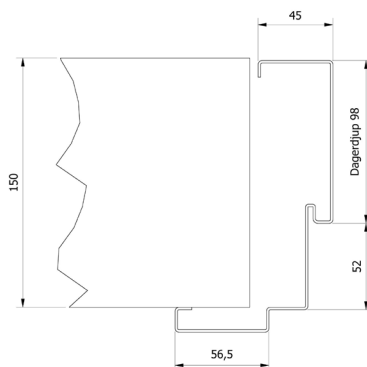

Karmtyp B med anpassat karmdjup

Karm B är foderbildande och tillverkas av 1,5 mm stålplåt. Karmarna bultas fast mot vägg med hjälp av justerbara karmhylsor.

MÅTT

Exemplet ovan visar karmdjup och väggfjocklek 150 mm.
Alla karmar levereras som standard med fabriksmonterade karmhylsor.