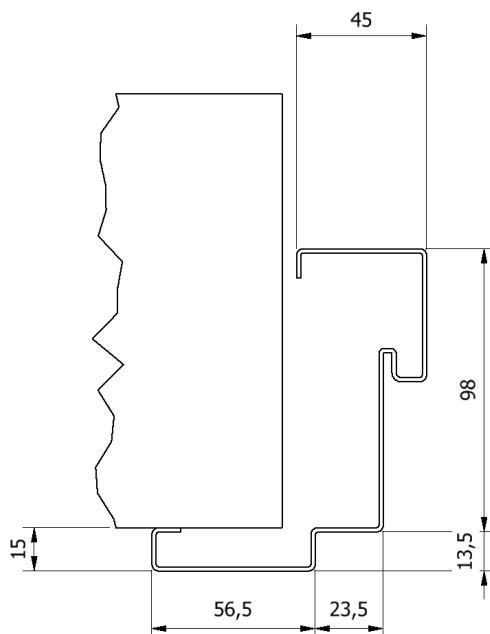

Karmtyp B

Karm B är foderbildande på gångjärnssidan och tillverkas av 1,5 mm stålplåt. Karmarna bultas fast mot vägg med hjälp av justerbara karmhylsor.

MÅTT

Alla karmar levereras som standard med fabriksmonterade karmhylsor.

Hellbergs Dörrar i Mellerud AB | +46 (0) 530-400 00 | info@hellbergs.se | www.hellbergs.se

Version 21-18 | Vi förbehåller oss rätten till konstruktionsändringar